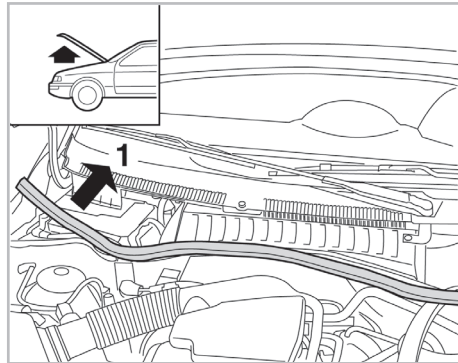

CORSA C A+ (09/00 > 08/03) / VECTRA C A/C+/- (04/02 >)

Valeo Service - Société par Actions simplifiée - Capital de 12 900 000€ - 70, rue Playel, 93285 Saint-Denis Cedex - France - B 306 486 408 RCS Bobigny