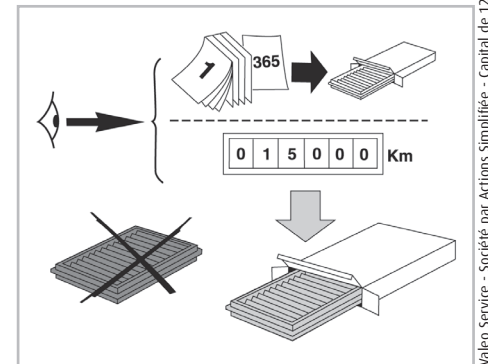

CORSA C A+ (09/00 > 08/03) / VECTRA C A/C+/- (04/02 >)

Valeo Service - Société par Actions simplifiée - Capital de 12 900 000€ - 70, rue Playel, 93285 Saint-Denis Cedex - France - B 306 486 408 RCS Bobigny