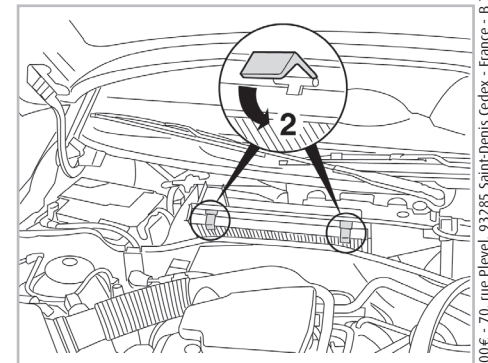

CORSA C A+ (09/00 > 08/03) / VECTRA C A/C+/- (04/02 >)

Valeo Service - Société par Actions simplifiée - Capital de 12 900 000€ - 70, rue Playel, 93285 Saint-Denis Cedex - France - B 306 486 408 RCS Bobigny