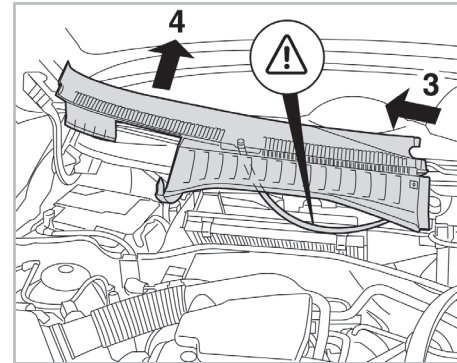

CORSA C A+ (09/00 > 08/03) / VECTRA C A/C+/- (04/02 >)

Valeo Service - Société par Actions simplifiée - Capital de 12 900 000€ - 70, rue Playel, 93285 Saint-Denis Cedex - France - B 306 486 408 RCS Bobigny