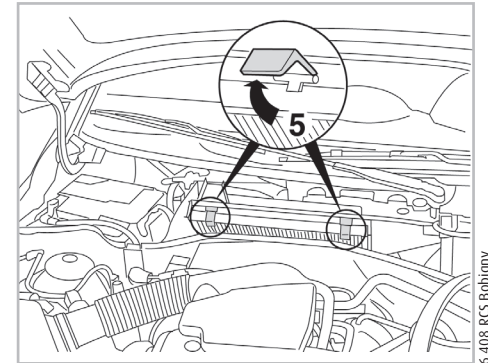

CORSA C A+ (09/00 > 08/03) / VECTRA C A/C+/- (04/02 >)

Valeo Service - Société par Actions simplifiée - Capital de 12 900 000€ - 70, rue Playel, 93285 Saint-Denis Cedex - France - B 306 486 408 RCS Bobigny