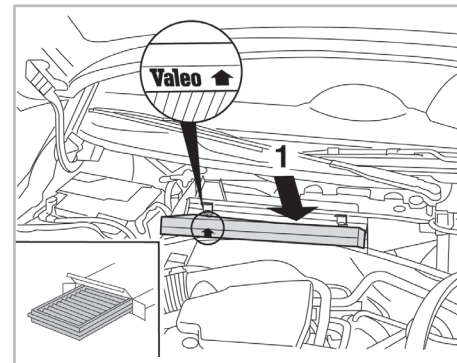

CORSA C A+ (09/00 > 08/03) / VECTRA C A/C+/- (04/02 >)

Valeo Service - Société par Actions simplifiée - Capital de 12 900 000€ - 70, rue Playel, 93285 Saint-Denis Cedex - France - B 306 486 408 RCS Bobigny