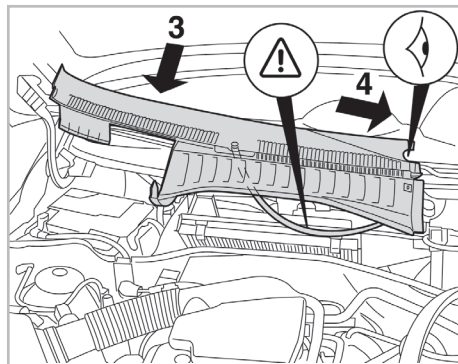

CORSA C A+ (09/00 > 08/03) / VECTRA C A/C+/- (04/02 >)

Valeo Service - Société par Actions simplifiée - Capital de 12 900 000€ - 70, rue Playel, 93285 Saint-Denis Cedex - France - B 306 486 408 RCS Bobigny